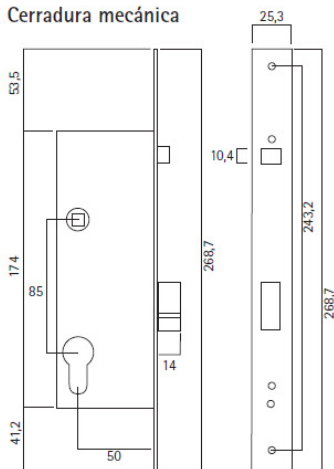

DUO

Cerradura mecánica
+
Cerradero eléctrico

Referencias disponibles:

23 DUO 50/85

50mm de aguja

23 DUO 25/85

25mm de aguja

Referencias disponibles a partir de Abril:

23 DUO 30/85

30mm de aguja

23 DUO 35/85

35mm de aguja

Cerradura mecánica