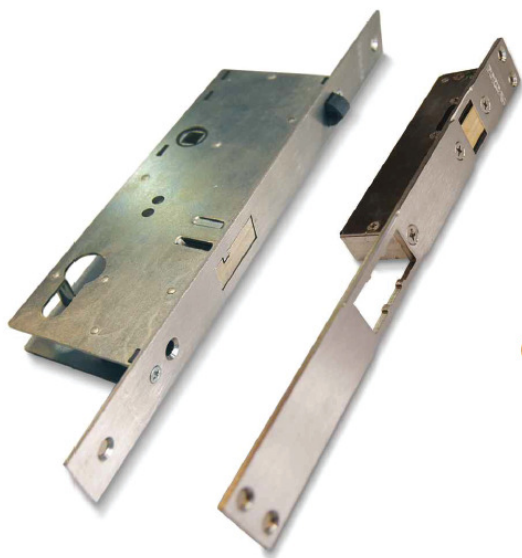

CERRADURAS

DORCAS DUO

DUO

Cerradura mecánica
+
Cerradero eléctrico

Referencias disponibles:

23 DUO 50/85

50mm de aguja

23 DUO 25/85

25mm de aguja

Referencias disponibles a partir de Abril:

23 DUO 30/85

30mm de aguja

23 DUO 35/85

35mm de aguja

Pestillo y alojamiento de la cerradura, donde recibe el impulso eléctrico.

Palanca deslizante que al alojarse establece un punto de máxima seguridad.

Cerradura mecánica

Cerradero eléctrico

DUO es un conjunto de cerradura mecánica, con disparo automático del pestillo y cerradero eléctrico. Opera a 12V de alimentación, tanto con corriente alterna como continua.

La cerradura puede ser abierta mecánicamente mediante un cilindro europerfil con leva de 15mm ó 13,2mm, o eléctricamente por un impulso de corriente desde el interfono de su casa. Con una garantía de durabilidad de 200.000 ciclos.