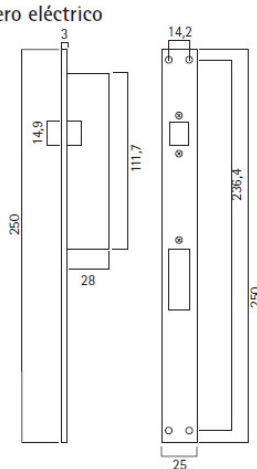

Cerradero eléctrico